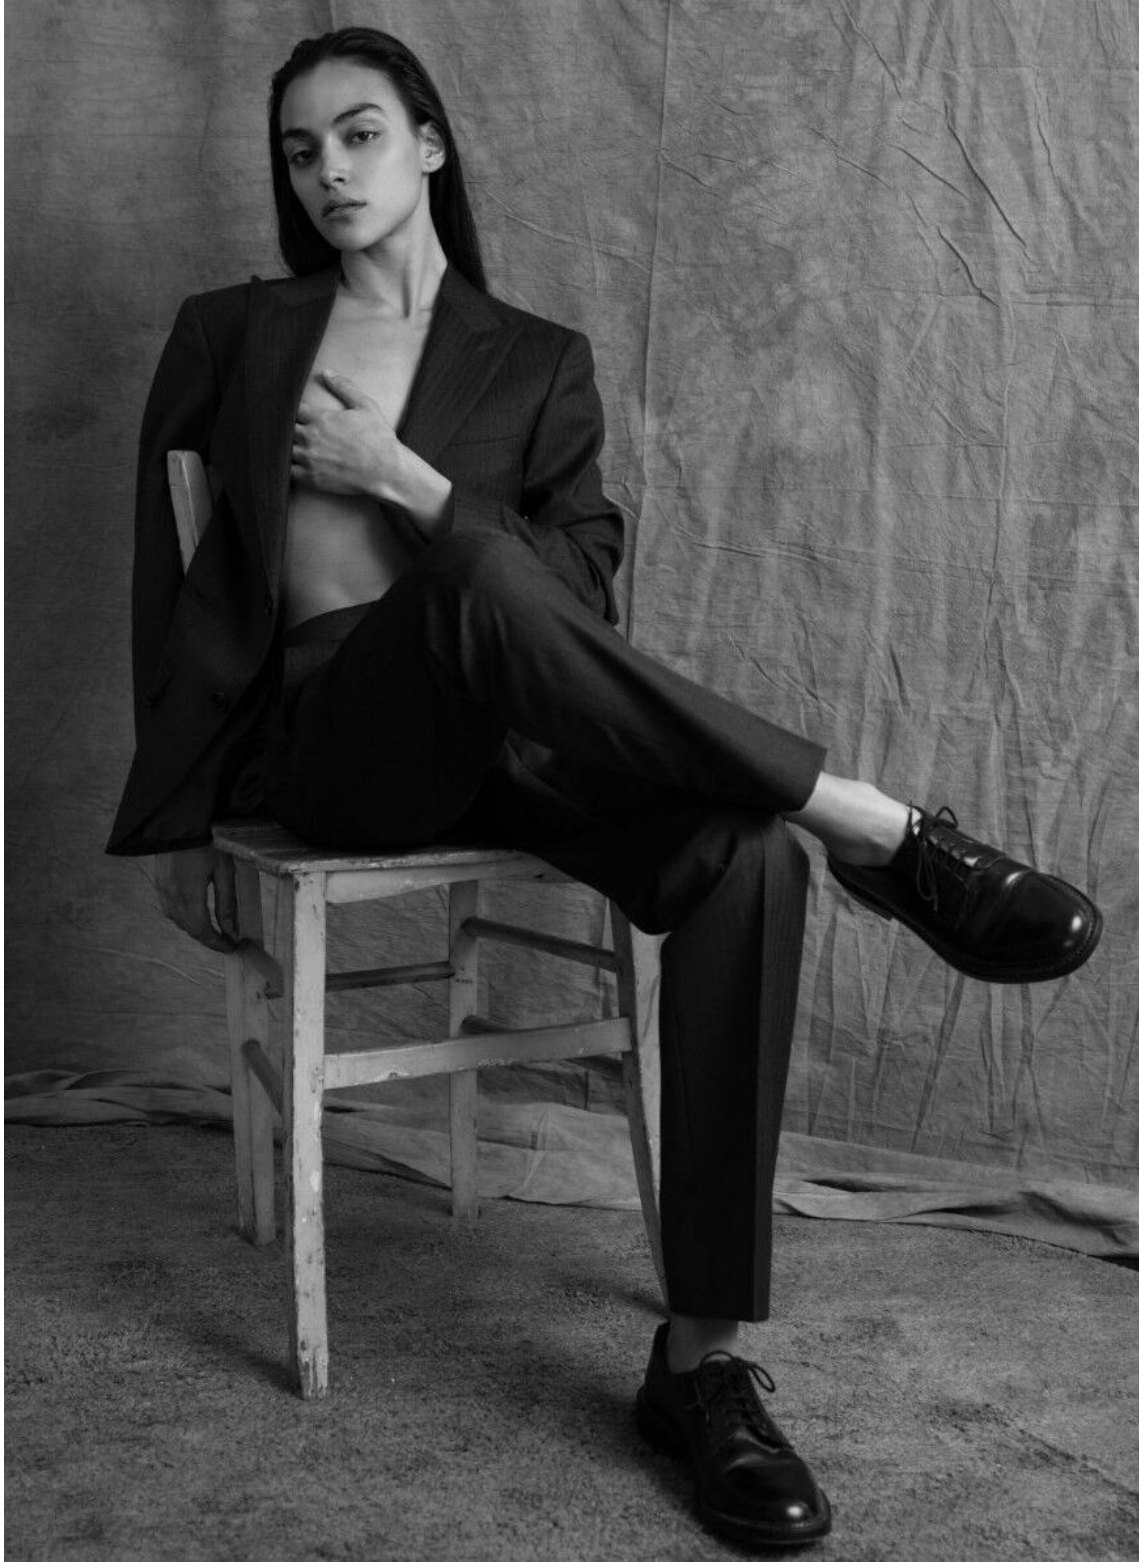

# DENISE CROCE

height 175 cm · bust 82 cm · cup B · waist 60 cm · hips 90 cm · dress 36  
shoes size 39 · hair brown · eyes brown